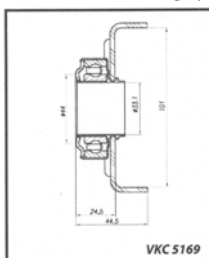

## CRAPODINAS DE EMBRAGUE

**VKC 5052** P.UP C10/C20/D10/D20/S10  
BLAZER/CUSTOM/SILVERADO

**\$35.07**  
NETO + IVA

**VKC 5169** P504 D/GR/GRD/FAMILIAR/  
P.UP/505D/T/FAMILIAR

**\$23.98**  
NETO + IVA