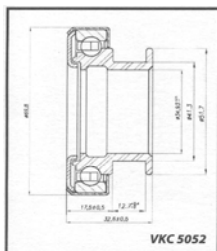

## CRAPODINAS DE EMBRAGUE

**VKC 5052** P.UP C10/C20/D10/D20/S10  
BLAZER/CUSTOM/SILVERADO

**\$35.07**  
NETO + IVA

**VKC 5169** P504 D/GR/GRD/FAMILIAR/  
P.UP/505D/T/FAMILIAR

**\$23.98**  
NETO + IVA