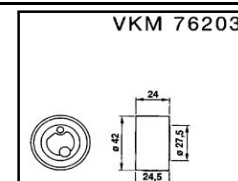

RODAMIENTOS USOS GENERALES

BR930014

Rueda Delantera
Jeep Cherokee

$299.60
NETO+IVA

3780

Uso Industrial
Cosechadoras

$33.00
NETO+IVA

6410

Aplicaciones
generales

$154.00
NETO+IVA